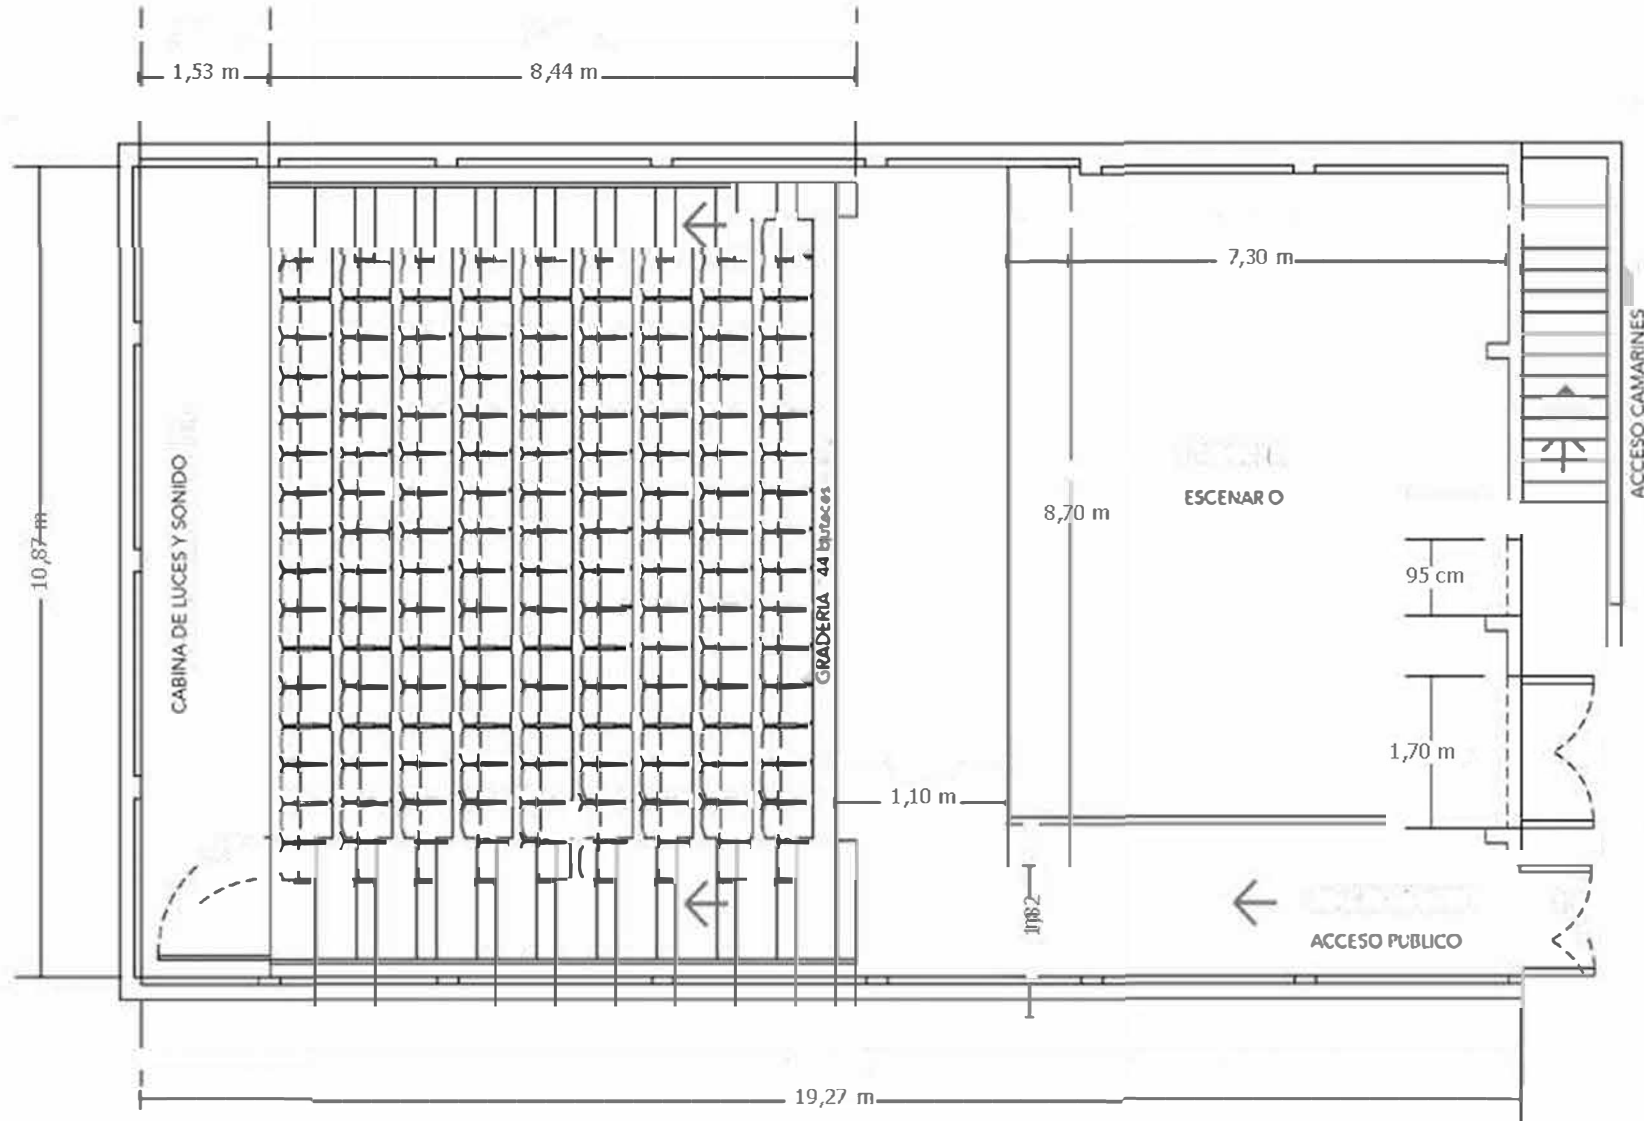

TEATRO SIDARTE - FICHA TECNICA SALA 1
17-05-2018
ILUMINACION

CANTIDAD	TIPO	MARCA	MODELO	DESCRIPCION
1	Power de iluminacion	Strand Lighting 200	22 canales	
1	Consola DMX	Strand Lighting 200	24/48 canales	Single Scene, Double scene, sub master 96 pasos para grabar
11	Focos Par 56	Triton	Par 56 corto, negro	Par 56 300w 120v o 230v
4	Focos Par 64	Triton	Par 64 corto, plateado	Par 64 1000w 120v o 230v
10	Focos Optipar	Elation	MP 575	650w lente cambiabile
3	Elipso 25/50			
2	Elipso 36º	Etc	source four junior 36º	650w
4	Focos Fresnel	La Gamme	La Gamme zoom	1000w /11 a 50 grados
1	Patch 62 canales instalado en sala			
1	Telon negro 5 metros/ 4,5 metros			

SONIDO

CANTIDAD	TIPO	MARCA	MODELO	DESCRIPCION
1	Power de audio	SKP	MAXG-1200w	
1	Consola 14 canales	Makse	UK-14	
2	Cajas acusticas pasivas	Werfedale	700w 8Ω	
2	Cajas acusticas pasivas	Pavey	300w 8Ω	
1	microfono	samsom	PG 57	
2	Cables microfono 5 metros			
2	Clables rca a mini plug			
1	Cable VGA 10 metros			
1	multipar de 12 canales			

PROYECCION

CANTIDAD	TIPO	MARCA	MODELO	DESCRIPCION
1	Proyector	Epson	Powerlite 77c	2200 lumens, Res 1024x768
1	Pantalla proyeccion			200 metros x 3,20 metros

fernando.teatrosidarte@sidarte.cl

Teatro Sidarte, ubicado en Ernesto Pinto Lagarrigue 131, Recoleta, Santiago.