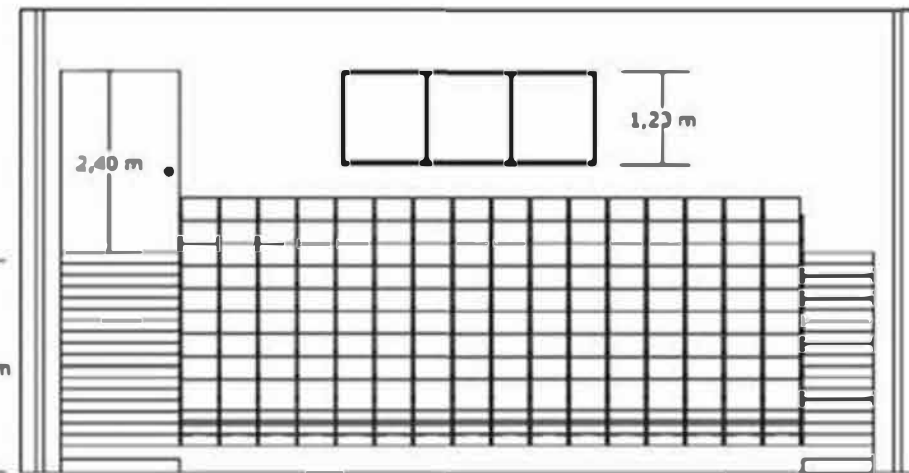

VISTA GRADERÍA