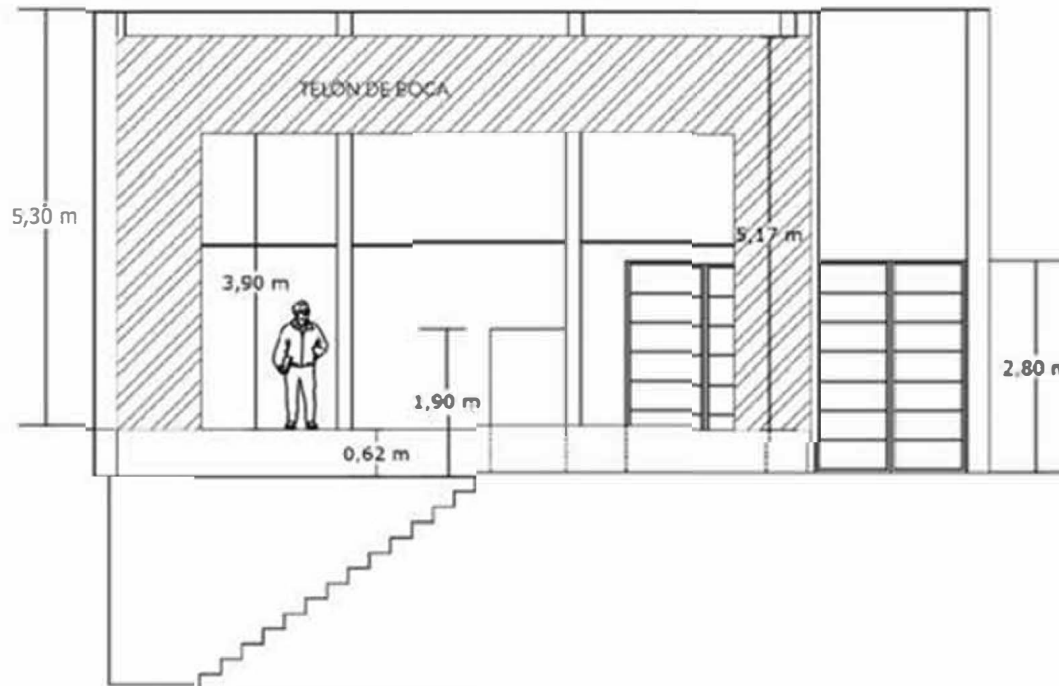

VISTA ESCENARIO