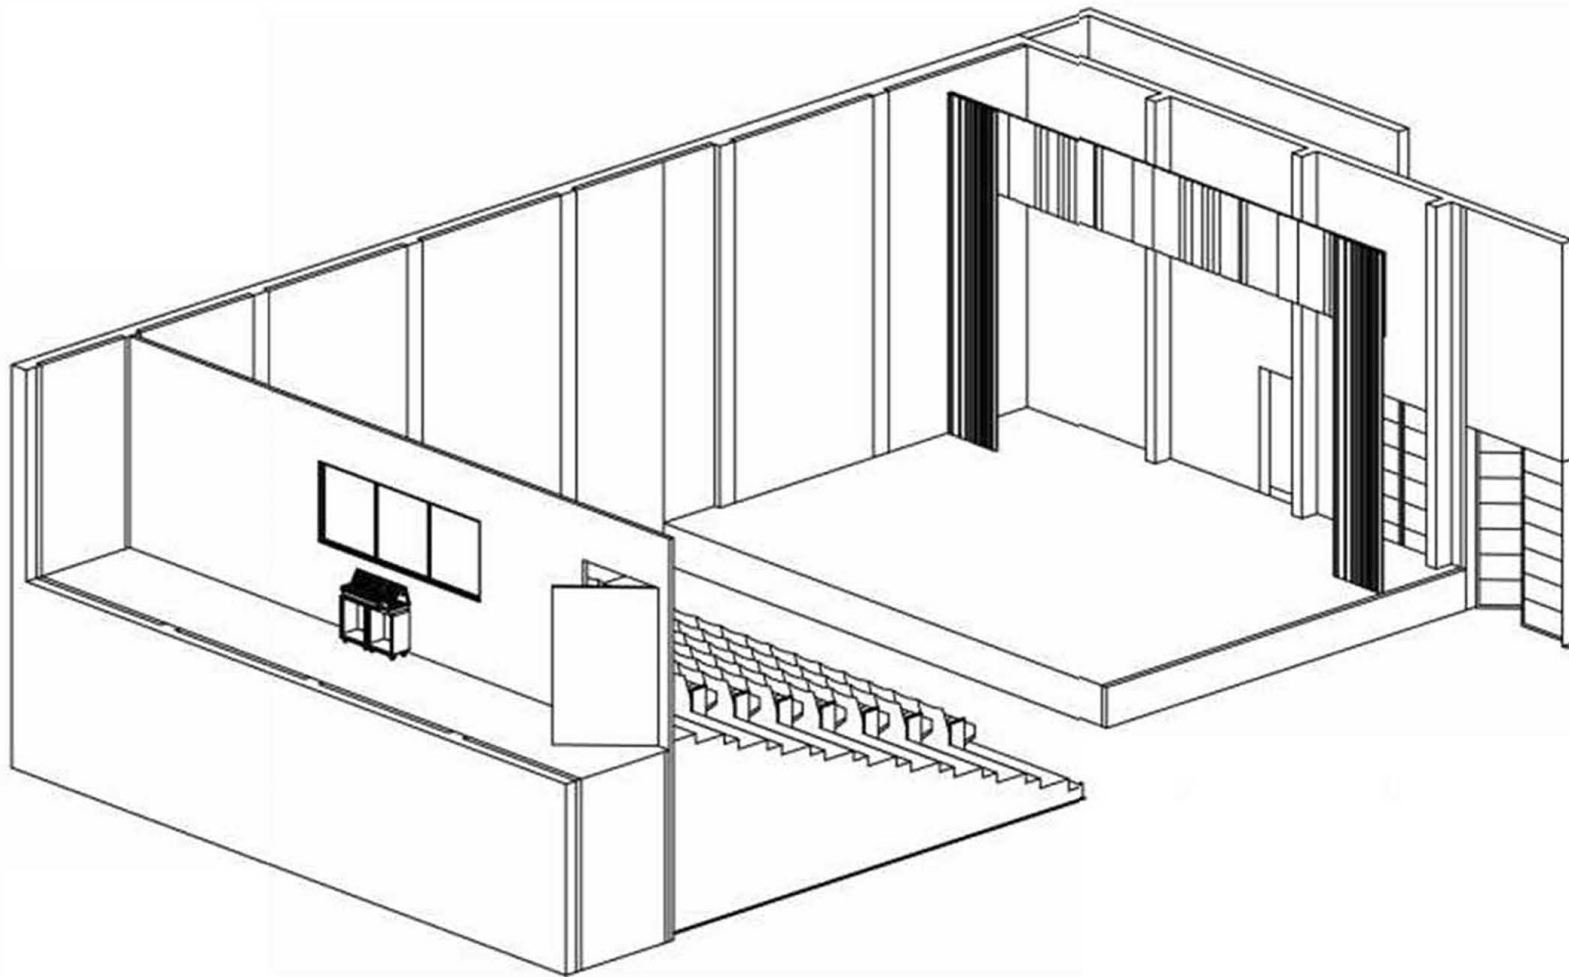

fernando.teatrosidarte@sidarte.cl

Teatro Sidarte, ubicado en Ernesto Pinto Lagarrigue 131, Recoleta, Santiago.