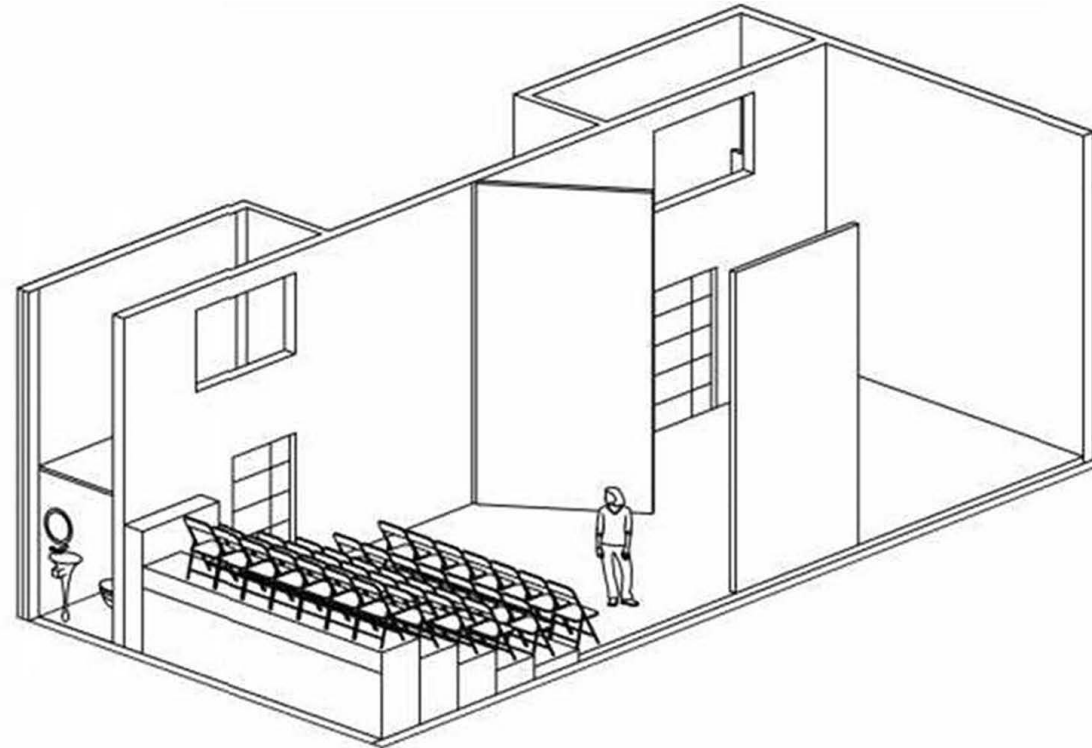

TEATRO SIDARTE - FICHA TECNICA SALA 2

17-05-2018

ILUMINACION

CANTIDAD	TIPO	MARCA	MODELO	DESCRIPCION
1	Consola de iluminacion	Nova Theaterligh	Nova 24 canales	doble escena /80 canales
11	Focos par 56	American Pro	Par 56 corto, plateado	PAR 56 300W 120V o 230V
3	Focos par 56	Triton	Par 56 corto, negro	PAR 56 300W 120V o 230V
2	Focos par 64	American Pro	Par 64 , plateado	PAR 64 1000w 120v o 230v
1	cable VGA			
35	extenciones de electricidad		6 a 10 metros	

SONIDO

CANTIDAD	TIPO	MARCA	MODELO	DESCRIPCION
1	Consola de sonido	Samson	MPXP124FX	
2	Cajas acusticas instaladas	SKP	SK-5P	
1	cable rca a mini plug			

fernando.teatrosidarte@sidarte.cl

Teatro Sidarte, ubicado en Ernesto Pinto Lagarrigue 131, Recoleta, Santiago.