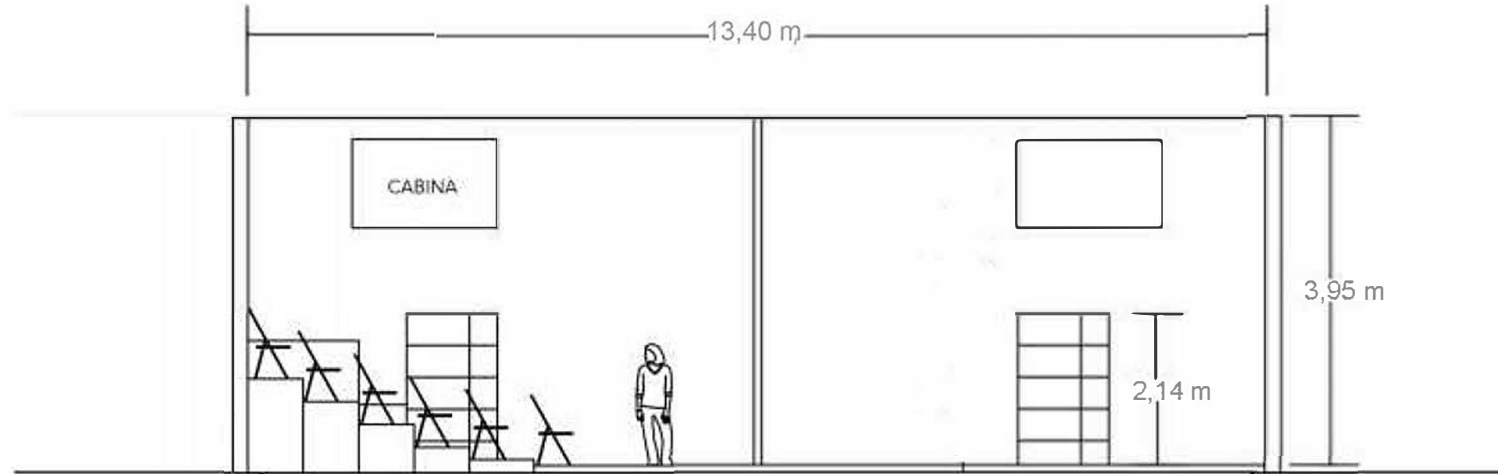

TEATRO SIDARTE - FICHA TECNICA SALA 2

17-05-2018

ILUMINACION

CANTIDAD	TIPO	MARCA	MODELO	DESCRIPCION
1	Consola de iluminacion	Nova Theaterligh	Nova 24 canales	doble escena /80 canales
11	Focos par 56	American Pro	Par 56 corto, plateado	PAR 56 300W 120V o 230V
3	Focos par 56	Triton	Par 56 corto, negro	PAR 56 300W 120V o 230V
2	Focos par 64	American Pro	Par 64 , plateado	PAR 64 1000w 120v o 230v
1	cable VGA			
35	extenciones de electricidad		6 a 10 metros	

SONIDO

CANTIDAD	TIPO	MARCA	MODELO	DESCRIPCION
1	Consola de sonido	Samson	MPXP124FX	
2	Cajas acusticas instaladas	SKP	SK-5P	
1	cable rca a mini plug			

fernando.teatrosidarte@sidarte.cl

Teatro Sidarte, ubicado en Ernesto Pinto Lagarrigue 131, Recoleta, Santiago.