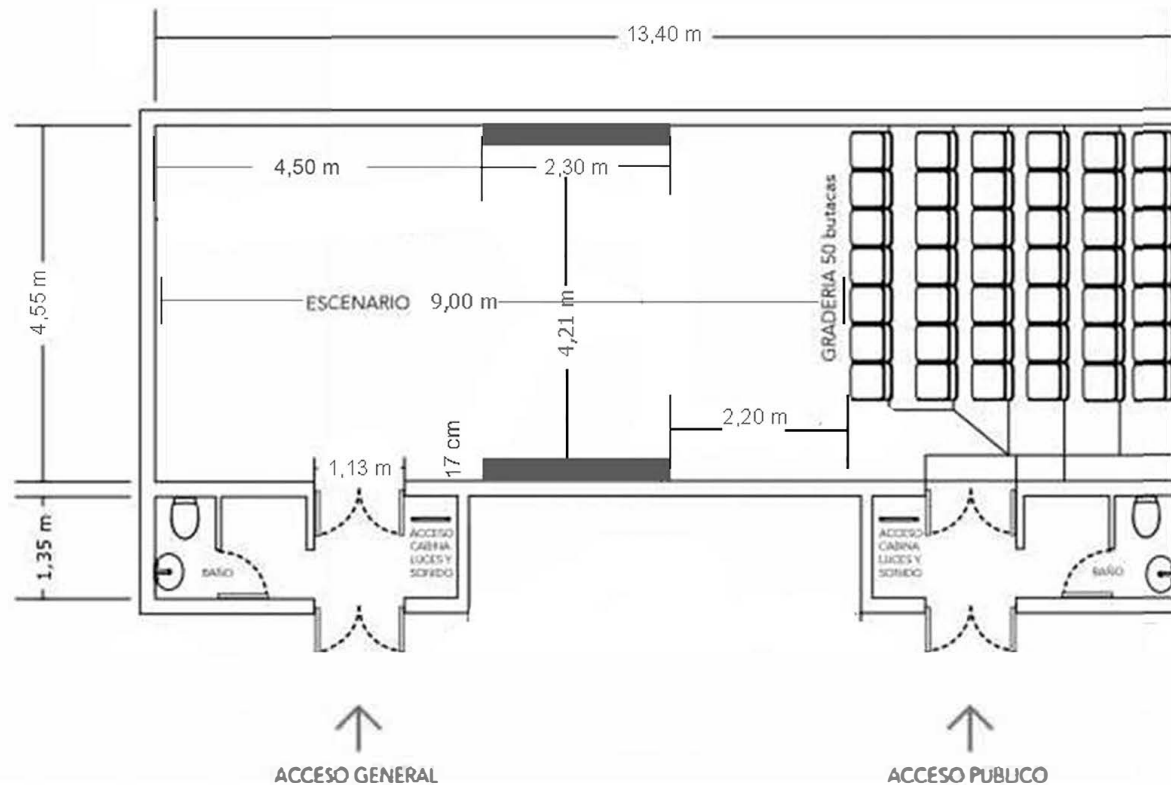

TEATRO SIDARTE - FICHA TECNICA SALA 2

17-05-2018

ILUMINACION

CANTIDAD	TIPO	MARCA	MODELO	DESCRIPCION
1	Consola de iluminacion	Nova Theaterligh	Nova 24 canales	doble escena /80 canales
11	Focos par 56	American Pro	Par 56 corto, plateado	PAR 56 300W 120V o 230V
3	Focos par 56	Triton	Par 56 corto, negro	PAR 56 300W 120V o 230V
2	Focos par 64	American Pro	Par 64 , plateado	PAR 64 1000w 120v o 230v
1	cable VGA			
35	extenciones de electricidad		6 a 10 metros	

SONIDO

CANTIDAD	TIPO	MARCA	MODELO	DESCRIPCION
1	Consola de sonido	Samson	MPXP124FX	
2	Cajas acusticas instaladas	SKP	SK-5P	
1	cable rca a mini plug			

fernando.teatrosidarte@sidarte.cl

Teatro Sidarte, ubicado en Ernesto Pinto Lagarrigue 131, Recoleta, Santiago.