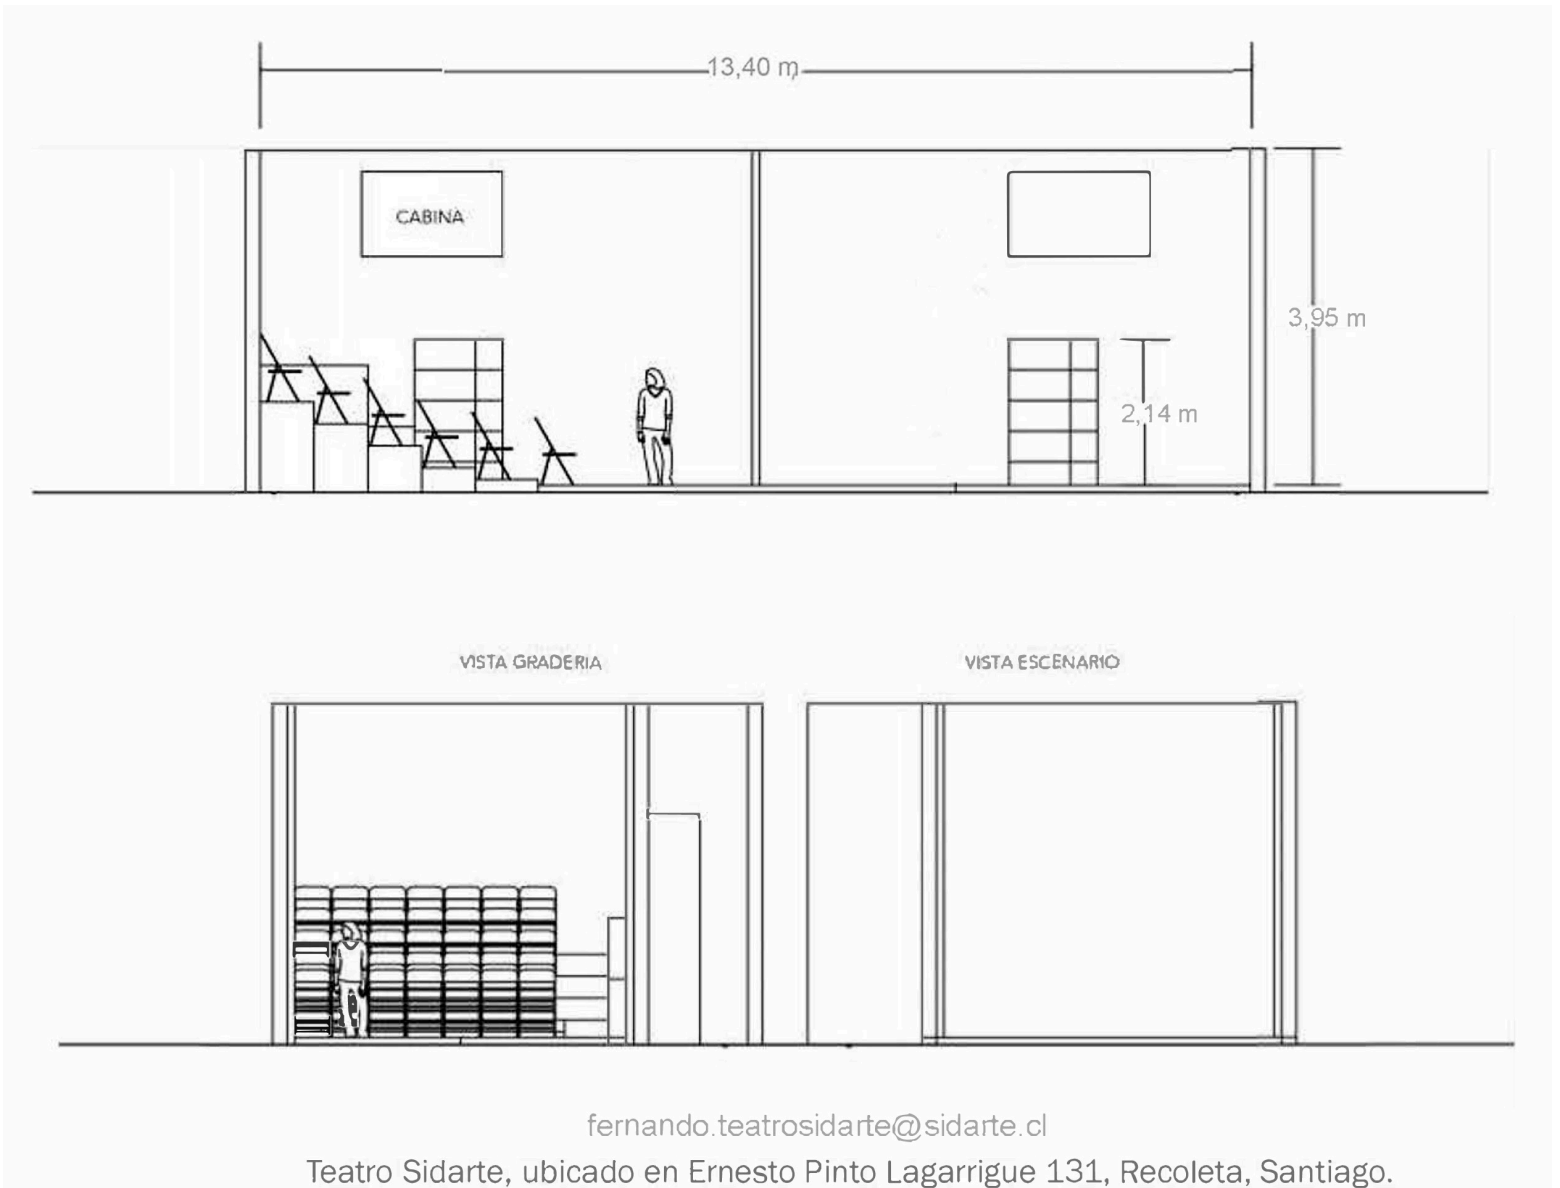

# Ficha Técnica

		CANTIDAD	TIPO	MARCA	MODELO	DESCRIPCIÓN
<b>ILUMINACIÓN</b> 	1	Consola de iluminacion	Nova Theaterligth	Nova 24 canales	doble escena /80 submaster	
	11	Focos par 56	American Pro	Par 56 corto, plateado	PAR 56 300W 120V o 230V	
	3	Focos par 56	Triton	Par 56 corto, negro	PAR 56 300W 120V o 230V	
	2	Focos par 64	American Pro	Par 64 , plateado	PAR 64 1000w 120v o 230v	
	1	cable VGA				
	35	extenciones de electricidad		6 a 10 metros		
		CANTIDAD	TIPO	MARCA	MODELO	DESCRIPCIÓN
<b>SONIDO</b> 	1	Consola de sonido	Samson	MPXP124FX		
	2	Cajas acusticas activas	SKP	SK-5P		
	1	cable rca a mini plug				

# Planimetría **SALA 2**