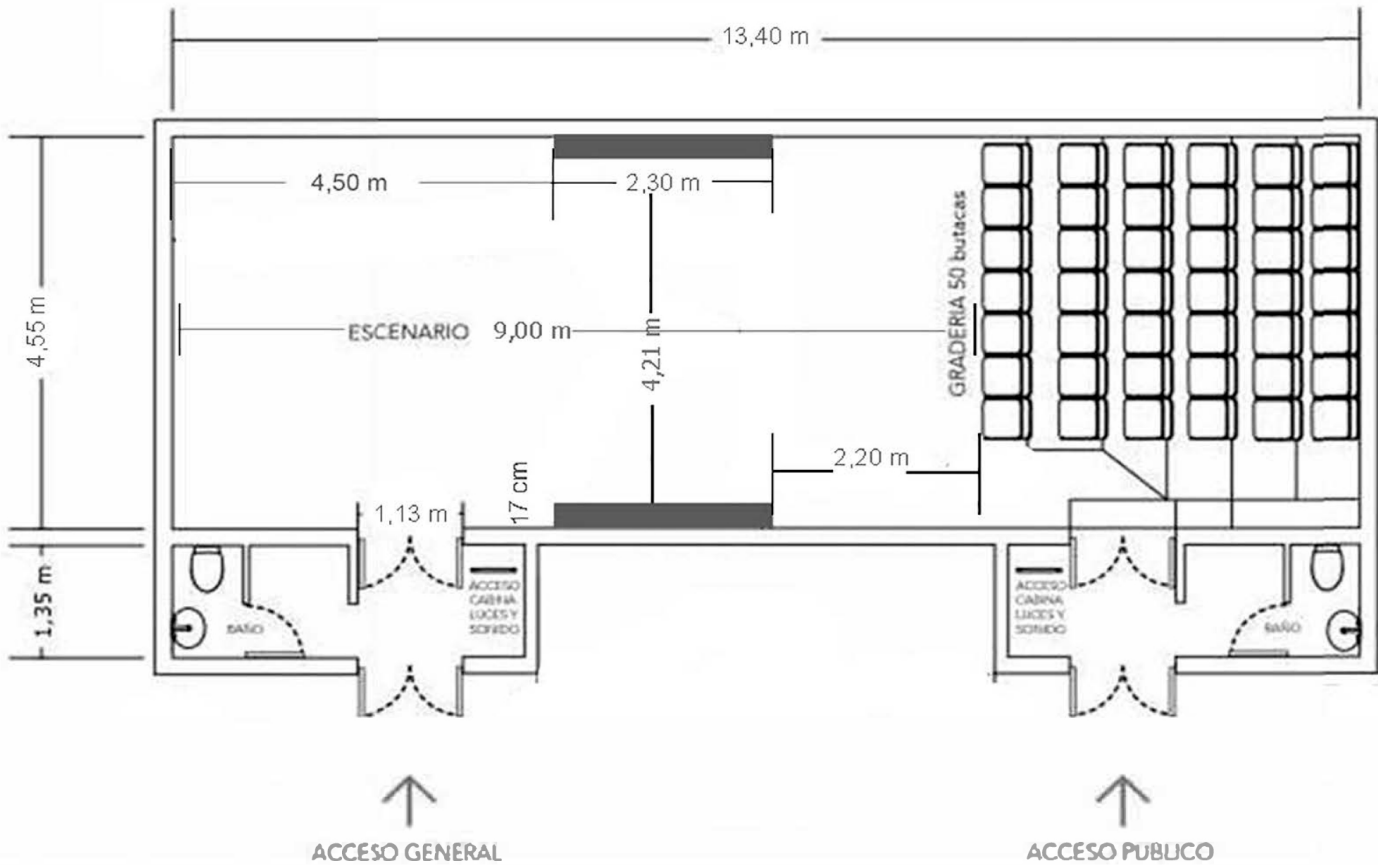

Ficha Técnica

		CANTIDAD	TIPO	MARCA	MODELO	DESCRIPCIÓN
ILUMINACIÓN 	1	Consola de iluminacion	Nova Theaterligth	Nova 24 canales	doble escena /80 submaster	
	11	Focos par 56	American Pro	Par 56 corto, plateado	PAR 56 300W 120V o 230V	
	3	Focos par 56	Triton	Par 56 corto, negro	PAR 56 300W 120V o 230V	
	2	Focos par 64	American Pro	Par 64 , plateado	PAR 64 1000w 120v o 230v	
	1	cable VGA				
	35	extenciones de electricidad		6 a 10 metros		
		CANTIDAD	TIPO	MARCA	MODELO	DESCRIPCIÓN
SONIDO 	1	Consola de sonido	Samson	MPXP124FX		
	2	Cajas acusticas activas	SKP	SK-5P		
	1	cable rca a mini plug				

Planimetría **SALA 2**

fernando.teatrosidarte@sidarte.cl

Teatro Sidarte, ubicado en Ernesto Pinto Lagarrigue 131, Recoleta, Santiago.